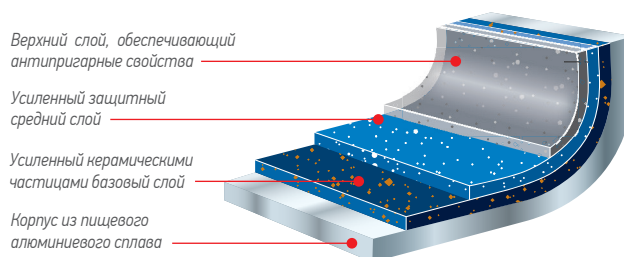

Teflon™ Select

Коллекция: Престиж

Teflon™ Select — это улучшенная система, представляющая собой трехслойное антипригарное покрытие минимальной толщиной 35 микрон. Обеспечивает превосходные антипригарные свойства и легкое мытье посуды.