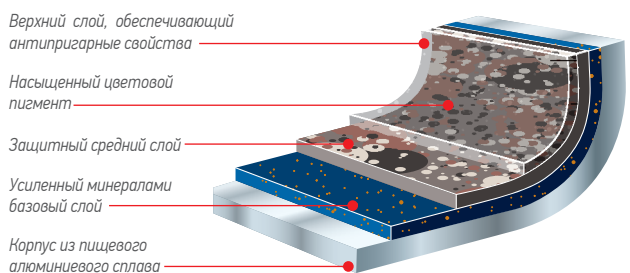

Teflon™ Infinity

Коллекция: Black Stone, Professional

Teflon™ Infinity — четырехслойное антипригарное покрытие имеет стильный мраморный внешний вид за счет дополнительного цветного слоя. Обеспечивает превосходные антипригарные свойства, легкий уход и повышенную износостойкость.