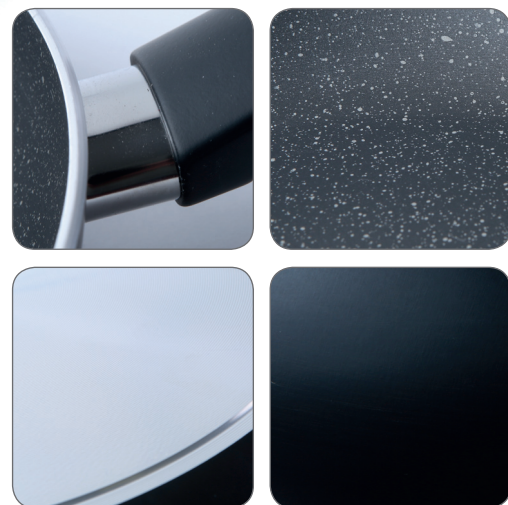

Четырехслойное, особо прочное, усиленное минералами лицензионное покрытие Teflon™ Infinity

PFOA,
Cd, Pb
FREE

При производстве покрытия не используется PFOA, кадмий, свинец и другие вредные добавки

Удобная термостойкая ручка с покрытием Soft Touch* не нагревается и не скользит

23

* Покрытие Soft Touch используется на ручках всех изделий коллекции, кроме сковород для блинов