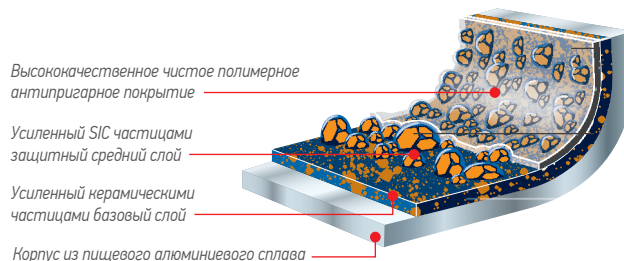

Teflon™ Profile NEW

Коллекция: Excellence

Teflon™ Profile — трехслойное антипригарное покрытие премиум класса с запатентованной инновационной технологией «Skin» (покрытие, которое можно не только увидеть, но и почувствовать). Максимальная стойкость к воздействию металлическими кухонными принадлежностями. Превосходный внешний вид сковороды на долгие годы.