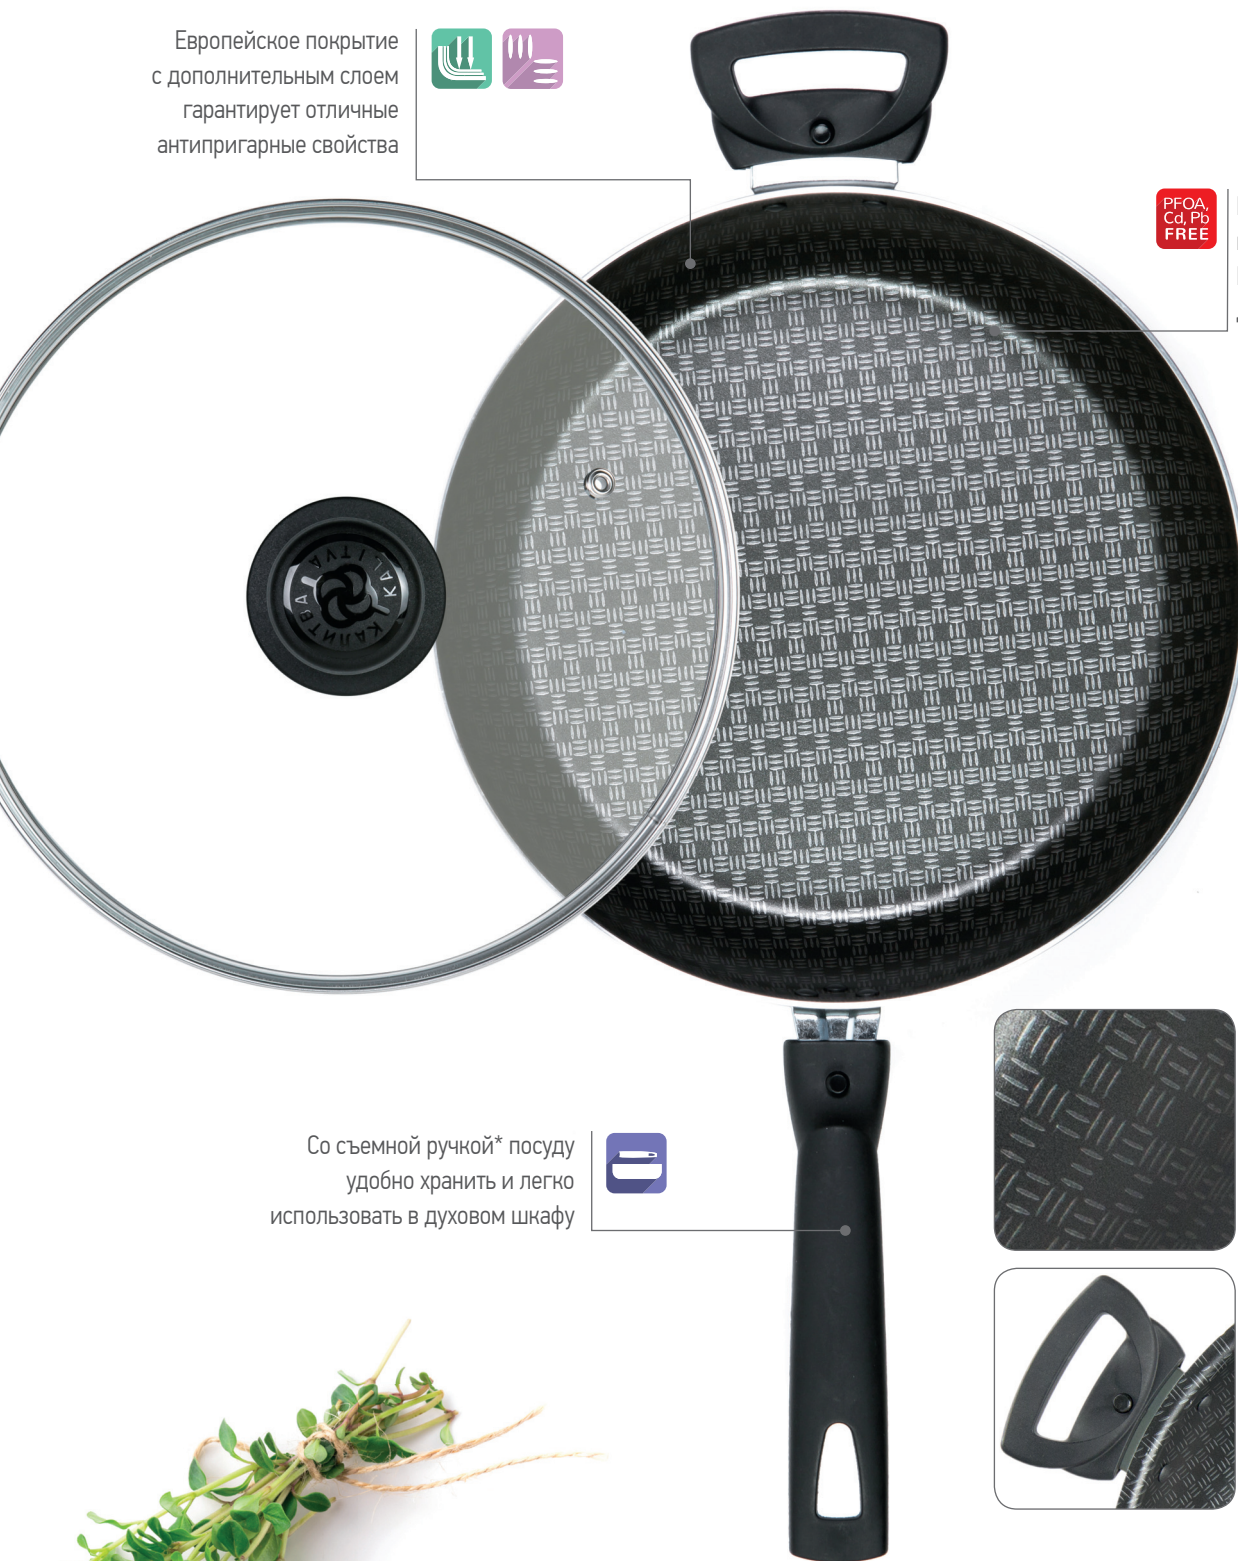

Со съемной ручкой* посуду
удобно хранить и легко
использовать в духовом шкафу

* Съемными ручками оснащены все изделия коллекции, кроме сковород диаметром 16 см и сковород для блинов

САТИН

48

Сковорода для блинов