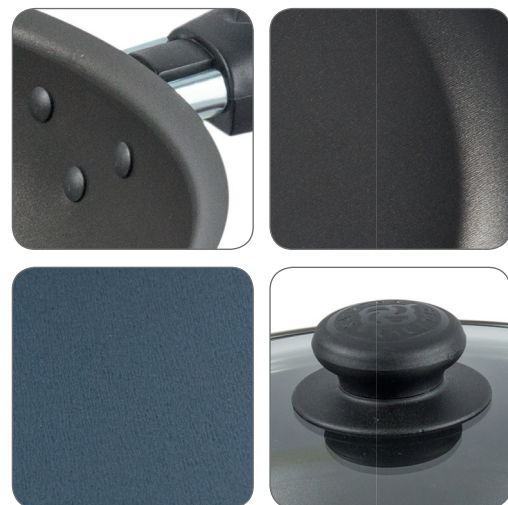

PFOA,
Cd, Pb
FREE

При производстве
покрытия не используется
PFOA, кадмий, свинец и
другие вредные добавки

Удобная ручка надежно
закрепена и не нагревается

53

ШЁЛК

54

Сковорода для блинов

Артикул	Ø см	Высота, см
6661808	18	2
6662208	22	2
6662508	25	2