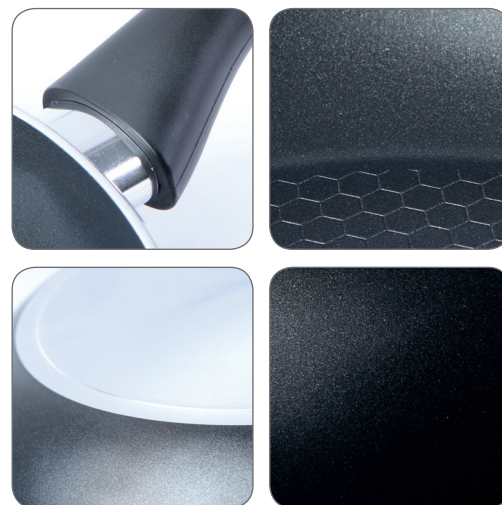

Особое рифление дна
в форме сот* отводит
излишки масла
и жира, создавая
«микро-гриль»
эффект

33

*Все сковороды и сотейники в коллекции «Кумир» производятся с рифлением дна в форме «сот»

В этом разделе представлены шесть коллекций посуды торговой марки Калитва™ с антипригарным покрытием. Эти коллекции характеризуются более низкой ценовой категорией по сравнению с коллекциями раздела «Премиум» за счет использования менее дорогой фурнитуры и меньшей толщины стенок и дна посуды.