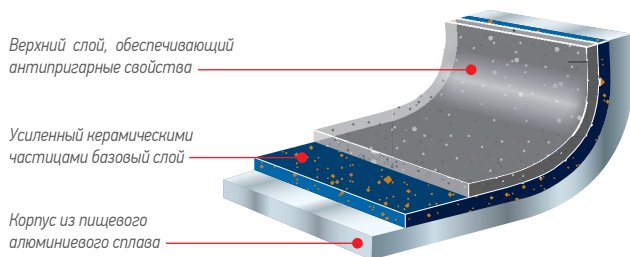

Teflon™ Classic

Коллекция: Кумир, Future (Индукция)

Teflon™ Classic — это основное сертифицированное двухслойное антипригарное покрытие. Идеально подходит для периодического использования, обеспечивает хорошие антипригарные свойства и износостойкость.